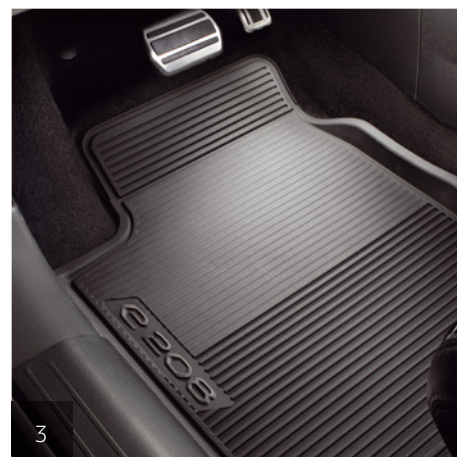

BE COOL*

Czuj się swobodnie, dokądkolwiek podróżujesz. Wyobraź sobie drogę do celu jako czas przyjemności. Ponieważ komfort jest Twoim prawem, przygotowaliśmy serię akcesoriów, które zaspokoją Twoje potrzeby.

1. **Dywaniki z wykładziny igłowanej (komplet)**
2. **Dywaniki z wykładziny igłowanej 3D (komplet)**
3. **Dywaniki gumowe (komplet)**
4. **Pokrowce na fotele przednie i tylne**
5. **Owiewki szyb drzwi przednich**
6. **Zastony przeciwsłoneczne na szyby boczne tylne**

* Żyj na luzie.