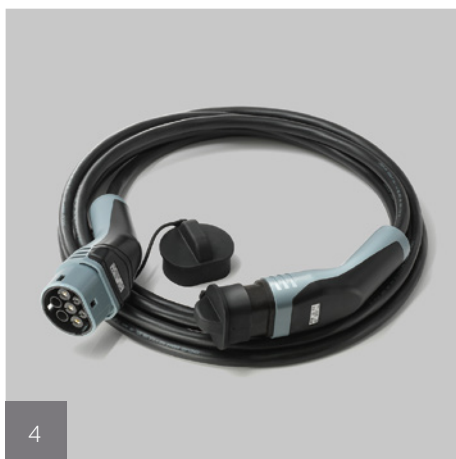

## Domowa stacja ładowania

Stacja montowana na ścianie umożliwia ładowanie akumulatorów samochodu elektrycznego. Jej minimalistyczny design pasuje do każdego wnętrza.

3

4

5

6

1

2