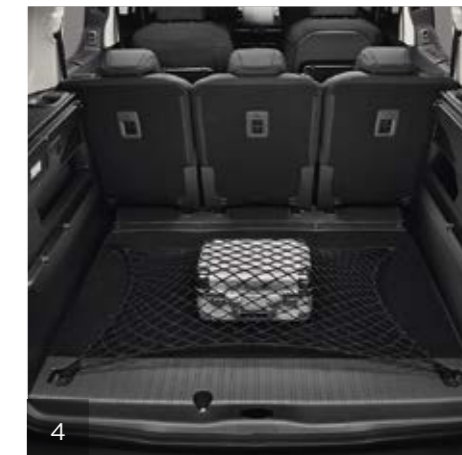

PRZEWÓZ BAGAŻU

Wyposaż bagażnik w akcesoria, dzięki którym nawet najdelikatniejsze przedmioty dojadą na miejsce bez szwanku. Zostały one zaprojektowane specjalnie dla Nowego PEUGEOT Rifter. Są proste w obsłudze i chronią wnętrze przed niekontrolowanym przemieszczaniem się przedmiotów. Nie rezygnuj z niczego. Ułatwiasz sobie życie.

1. Siatka oddzielająca przestrzeń bagażową
  Szczegółowe informacje w punkcie sprzedaży
2. Hak holowniczy typu tabędzia szyja (do wersji Standard)
  Ref: 16 232 405 80
3. Hak holowniczy z zaczepem demontowanym bez użycia narzędzi (do wersji Standard)
  Ref: 16 232 407 80
4. Siatka do przestrzeni bagażowej
  Ref: 7568 FT
5. Wykładzina bagażnika z tworzywa sztucznego (szttywna) do wersji pięciomiejscowej
  Ref: 16 290 609 80
6. Ograniczniki do bagażnika
  Ref: 9414 EE