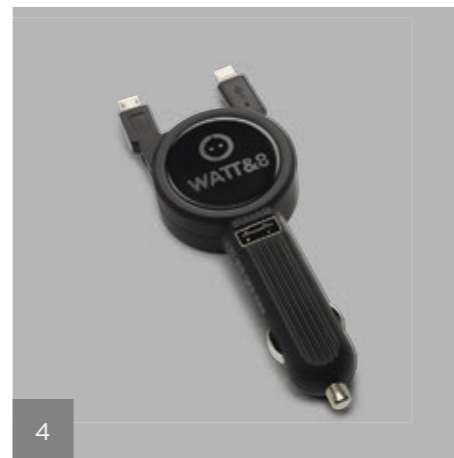

MULTIMEDIA

Nowy PEUGEOT Rifter zapewnia mobilność z dostępem do usług online. W trakcie jazdy możesz ładować urządzenia dzięki portowi USB, ładowarkom indukcyjnej lub uniwersalnej. Te praktyczne akcesoria pozwolą Ci utrzymać sprzęt (smartfon, notepad itp.) w pełnej gotowości.

1. Ładowarka indukcyjna
Ref: 16 383 742 80

2. Gniazdo wielofunkcyjne zasilane z instalacji 12 V
Ref: 16 290 438 80

3. Wspornik uniwersalny smartfona
Ref: 16 139 461 80

4. Ładowarka 12 V do telefonów komórkowych uniwersalna
Ref: 16 318 141 80