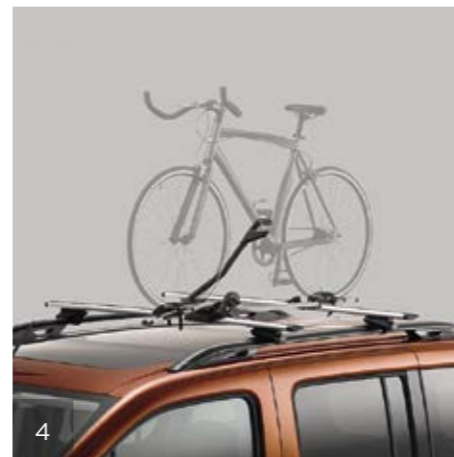

PRZEWÓZ BAGAŻU

Planując bliższe czy dalsze podróże, nie musisz się już ograniczać. Belki dachowe spełniające wymogi normy City Crash Test to idealne rozwiązanie, by w bezpieczny sposób przewieźć wszystko, co potrzebujesz. Wybierz akcesoria, dzięki którym zabierzesz ze sobą więcej niezbędnych rzeczy. Możesz już zacząć realizować swoje marzenia...

1. Kufrowy bagażnik dachowy długi (420 litrów)
  Ref: 16 096 658 80
2. Belki dachowe montowane do relingów wzdłużnych
  Ref: 16 238 367 80
3. Uchwyt do przewozu 4 par nart montowany na belkach dachowych
  Ref: 16 294 260 80
4. Uchwyt do przewozu roweru aluminiowy montowany na belkach dachowych
  Ref: 16 077 988 80
5. Uchwyt – platforma do przewozu 2 rowerów montowany na haku holowniczym
  Ref: 16 294 258 80