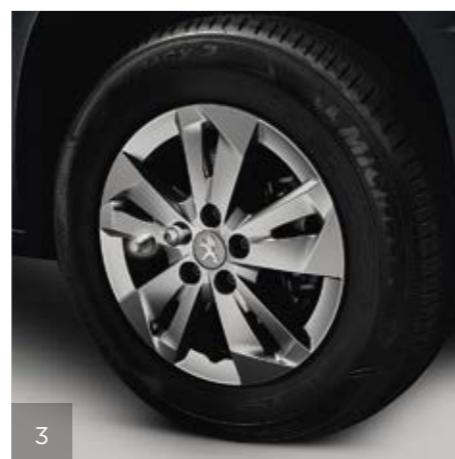

BEZPIECZEŃSTWO

Spraw, aby podróżowanie Nowym PEUGEOT Rifter było jeszcze bezpieczniejsze. Zapewnij sobie i bliskim najwyższy poziom ochrony, wyposażając samochód w doskonale sprawdzające się w praktyce akcesoria. Pozwolą one w spokoju cieszyć się wszystkimi jego zaletami.

1. Gama osłon przeciwpoślizgowych
  Szczegółowe informacje w punkcie sprzedaży
2. Gama łańcuchów przeciwśnieżnych
  Szczegółowe informacje w punkcie sprzedaży
3. Śruby zabezpieczające felgi aluminiowe przed kradzieżą
  Ref: 16 126 164 80
4. Systemy wspomagania parkowania:
  przedni
  Ref: 16 102 791 80
  tylny
  Ref: 16 233 446 80
  Alarm antywłamaniowy sterowany pilotem oryginalnym
  Ref: 16 350 563 80

SYSTEMY WSPOMAGANIA PARKOWANIA

Systemy wspomagania parkowania uchronią zderzaki Nowego PEUGEOT Rifter przed uszkodzeniami i zarysowaniami. Ich czujniki są dyskretnie wkomponowane w nadwozie. Za pomocą sygnału dźwiękowego o zmiennej częstotliwości informują kierowcę o zbliżeniu się do przeszkody.