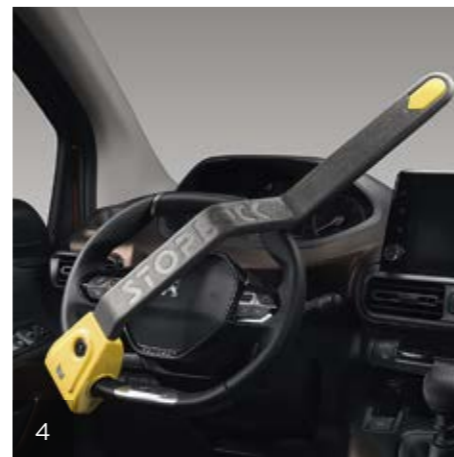

GAMA FOTELIKÓW DZIECIĘCYCH

Foteliki dziecięce przechodzą badania statyczne i dynamiczne m. in. podczas testów zderzeniowych. Wyposażono je w uniwersalny system łatwego montażu. Dzieci podróżują bezpiecznie w fotelikach dzięki podwyższonym bokom i mocowaniu ISOFIX.