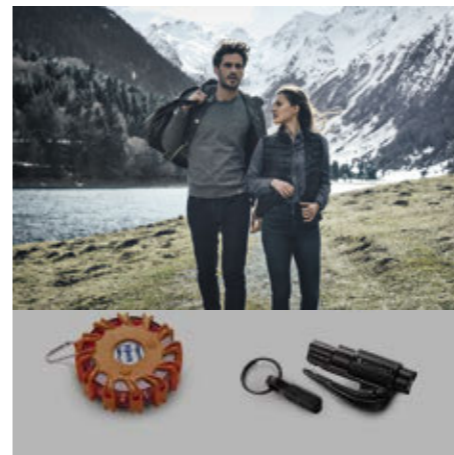

GAMA FOTELIKÓW DZIECIĘCYCH

Foteliki dziecięce przechodzą badania statyczne i dynamiczne m. in. podczas testów zderzeniowych. Wyposażono je w uniwersalny system łatwego montażu. Dzieci podróżują bezpiecznie w fotelikach dzięki podwyższonym bokom i mocowaniu ISOFIX.